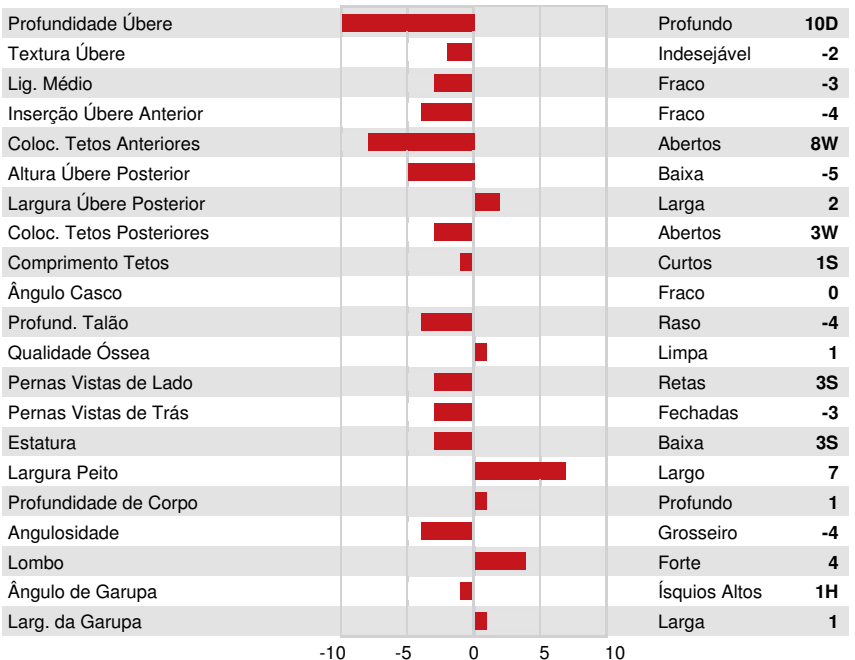

DPF RDF BLF CNF XIF BYF CVF HH1F HH2F HH3F HH4F HH5F HH6F HCDC HMWF

Reg. #: HOCANM106303230 aAa: 315426 AVM: 234
 Nasc: 06/01/2010 Kappa Caseína: AA Beta Caseína: A2A2

PRODUÇÃO		376 Rebanhos	439 Filhas	99% Rep.	GEBV 26* APR	
Leite kg	Gordura kg	Gordura %	Proteína kg	Proteína %		
758	-18	-0.39	32	+0.04		
Velocidade Ordenha	Temperamento	Eficiência em Metano	Eficiência Alimentar	BMR		
98	89	99	104	98		

Média das Filhas Leite **11,657 kg** Gordura **440 kg** Proteína **378 kg**

SAÚDE e REPRODUÇÃO Immunity **94**

Perm. Rebanho	98	Imunidade das Vitelas	100
C.S.	100	Facilidade de Parto	99
Fertilidade Filhas	104	Facilidade de Parto das Filhas	96
Escore de Condição Corporal	107	Resistência Doença Metabólica	102
Resistência a Mamites	101	Calf Health	107
Persistência Lactação	105		

CONFORMAÇÃO 336 Rebanhos 409 Filhas 97% Rep. GEBV 26* APR

Conformação	-6	Força Leiteira	2
Sistema Mamário	-7	Garupa	1
Pernas & Pés	-3	% B+ ou Melhor	53

COMESTAR LAUTAMA GOLDWYN
 Dam